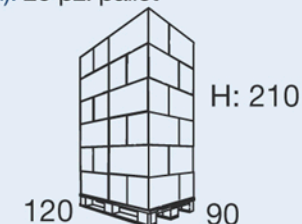

GGM S.r.l.

Via Fiumicello, 1/a - 41030 Bastiglia (MO)

Tel. +39 059 81.52.68 Fax +39 059 81.55.62

info@ggmdispensers.com www.ggmdispensers.com