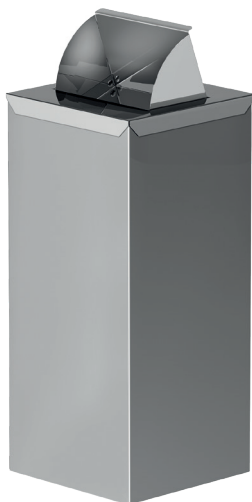

**Art 168: Waste bin with bag holder floor standing in stainless steel.**

**Art 168: Cestino raccoglitore con apertura a bocca di lupo**

**Technical product sheet  
Scheda tecnica**

Art:168X1

Frame: **AISI 304 (18/10)** stainless steel polished.

Capacity: 12 litres.

Non-slip rubber feet, stainless steel bag holder.

Optional: wall mount.

Quantity per pack: 1

Struttura: Acciaio inossidabile **Aisi 304 (18/10)** lucido.

Capacità: 12 litri.

Bordi superiori anti taglio.

Article		Capacity	Material
A168X1	Floor	12 liter	Aisi 304 (18/10)
A168XF1	Wall mounting	12 liter	Aisi 304 (18/10)