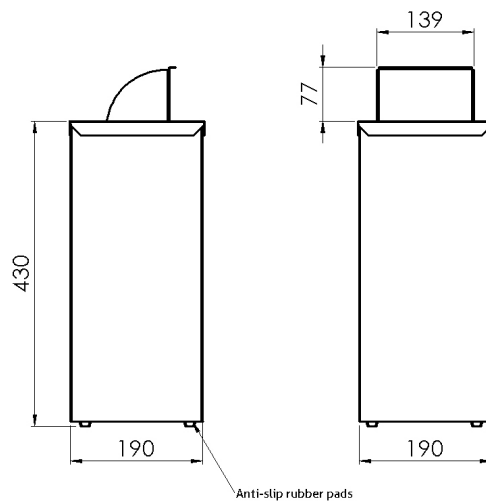

Frame: **AISI 304 (18/10)** stainless steel polished.

Capacity: 12 litres.

Non-slip rubber feet, stainless steel bag holder.

Optional: wall mount.

Quantity per pack: 1

Struttura: Acciaio inossidabile **Aisi 304 (18/10)** lucido.

Capacità: 12 litri.

Bordi superiori anti taglio.

Optional: staffe montaggio a parete

Pezzi per cartone: 1

Quantità per cartone 1

floor-mounted basket

Cestino a pavimento

optional with brackets for wall mounting

optional con staffe per montaggio a parete