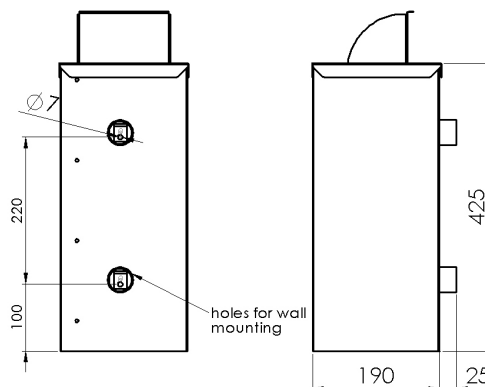

Optional: staffe montaggio a parete

Pezzi per cartone: 1

Quantità per cartone 1

floor-mounted basket

Cestino a pavimento

optional with brackets for wall mounting

optional con staffe per montaggio a parete

4x

Article		Capacity	Material
A168X1	Floor	12 liter	Aisi 304 (18/10)
A168XF1	Wall mounting	12 liter	Aisi 304 (18/10)