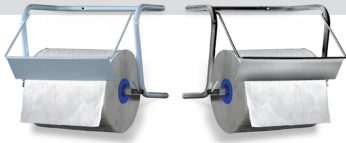

ART. 14 - 14 INOX

Portarotolo a muro o a tavolo in tubo metallico. ART. 14: tubolare 16 mm ø verniciato con polvere epossidica, ganci di supporto del rullo in acciaio. ART.14 INOX: in acciaio inossidabile AISI 304 (18/10). Sistema di taglio della carta: con lama a bilancella mobile sempre appoggiata sul rullo. Possibilità di personalizzazione: mediante etichetta o serigrafia sulla lama. Bobina di carta esclusa.

Pezzi per cartone: 1/2

Pezzi per pallet: 48/96

Wall/table dispenser in metal tube. ART. 14: 16 mm ø tubular painted with epoxidic powder - roll support hooks in steel. ART. 14 INOX: in AISI 304 stainless steel (18/10). Paper cutting system: by mobile blade always leaned on the paper roll. Can be personalised: by sticker or printing on the blade. Paper roll is not included.