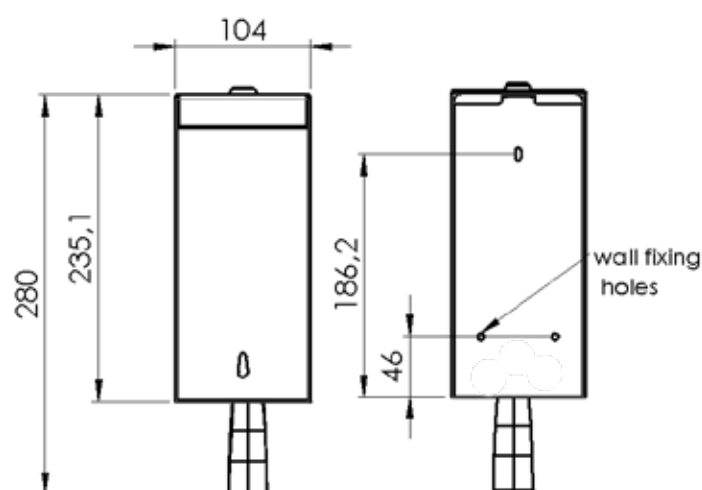

**Art 21: Distributore di sapone liquido.**  
**Art 21: Filling liquid soap dispenser.**  
Technical product sheet  
 Scheda tecnica

Art:21XS1

Material: frame in Aisi 304 (18/10) brushed  
Capacity: Tray with one liter capacity.  
Metal keyed lock.  
Fixing screws: included.  
Quantity per pack: 1

Materiale: fusto in **Aisi 304 (18/10)** satinato  
Capacità: Vaschetta con capacità di un litro.  
Serratura in metallo.  
Tasselli fissaggio inclusi  
Pezzi per cartone: 1

Article	net weight	gross weight	pack. dimensions	EAN
A21X1	KG 0,83	KG 0,94	30x15,5x14 cm	8058269250294