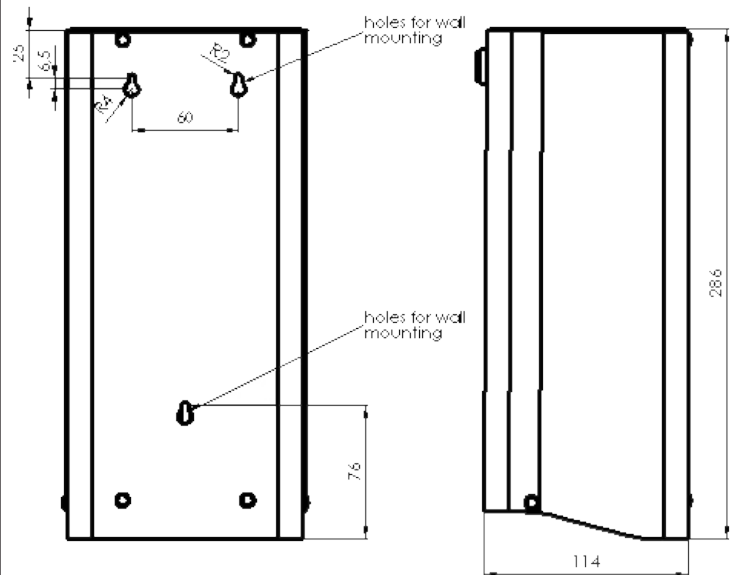

Art 156: Toilet roll / paper towel dispenser.
Art 156:Dispenser carta igienica interfogliata
Technical product sheet
Scheda tecnica prodotto

Art:156X1

Capacity: two pack
Frame: **AISI 304 (18/10)** polished.
Metal keyed lock.
Equiped with window for level control.
Fixing screws: included.
Quantity per pack: 1

Capacità: Due pacchetti.
Struttura: acciaio inossidabile **AISI 304 (18/10)** lucido.
Chiusura: con serratura a chiave in metallo anti-vandalo.
Finestra di controllo del livello di consumo.
Viteria per il fissaggio: inclusa.
Pezzi per cartone: 1

maximum interleaved paper

Article	net weight	gross weight	pack. dimensions	EAN
A156X1	KG 0,89	KG 1	30X15X13,5cm	8058269250027

3x