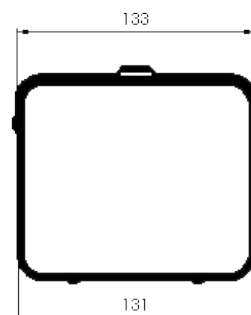

Art 156: Toilet roll / paper towel dispenser.
Art 156:Dispenser carta igienica interfogliata
Technical product sheet
Scheda tecnica prodotto

Art:156X1

Capacity: two pack
Frame: **AISI 304 (18/10)** polished.
Metal keyed lock.
Equiped with window for level control.
Fixing screws: included.
Quantity per pack: 1

Capacità: Due pacchetti.
Struttura: acciaio inossidabile **AISI 304 (18/10)** lucido.
Chiusura: con serratura a chiave in metallo anti-vandalo.
Finestra di controllo del livello di consumo.
Viteria per il fissaggio: inclusa.
Pezzi per cartone: 1

maximum interleaved paper

Article	net weight	gross weight	pack. dimensions	EAN
A156X1	KG 0,89	KG 1	30X15X13,5cm	8058269250027

3x