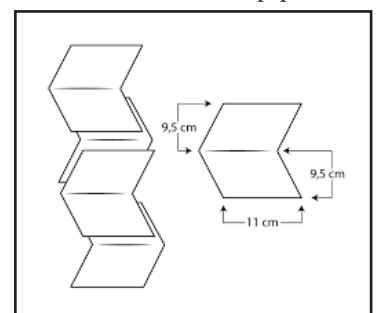

Art 156: Toilet roll / paper towel dispenser.
Art 156:Dispenser carta igienica interfogliata
Technical product sheet
Scheda tecnica prodotto

Art:156X1

Capacity: two pack
Frame: **AISI 304 (18/10)** polished.
Metal keyed lock.
Equiped with window for level control.
Fixing screws: included.
Quantity per pack: 1

Capacità: Due pacchetti.
Struttura: acciaio inossidabile **AISI 304 (18/10)** lucido.
Chiusura: con serratura a chiave in metallo anti-vandalo.
Finestra di controllo del livello di consumo.
Viteria per il fissaggio: inclusa.
Pezzi per cartone: 1

maximum interleaved paper

Article	net weight	gross weight	pack. dimensions	EAN
A156X1	KG 0,89	KG 1	30X15X13,5cm	8058269250027

3x