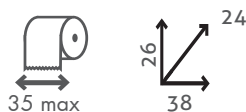

ART. 35

Portarotolo a muro in tubo metallico.

Struttura: tubolare 20 mm ø verniciato con polvere epossidica, ganci di supporto del rullo in acciaio.

Sistema di taglio della carta: con lama a bilancella mobile sempre appoggiata sul rullo.

Possibilità di personalizzazione: mediante etichetta o serigrafia sulla lama.

Bobina di carta esclusa.

Pieces per pack:1/2
Pieces per pallet: 48/96

Color: