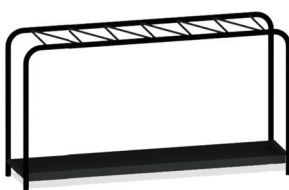

ART. 36

Portarotolo a muro in tubo metallico smontabile con porta sacco.

Struttura: tubolare 20 mm ø verniciato con polvere epossidica, ganci di supporto del rullo in acciaio.

Sistema di taglio della carta: con lama a bilancella mobile sempre appoggiata sul rullo.

Possibilità di personalizzazione: mediantte etichetta o serigrafia sulla lama.

Spedizione smontato per evitare volumi onerosi nella spedizione.

Pieces per pack:1
Pieces per pallet: 48

Color:

ART. 38

Portalenzuolino a parete registrabile.

Struttura: in acciaio inossidabile AISI 304 (18/10).

Bobina di carta: 100 cm max (esclusa).

Pezzi per cartone: 1

Pieces per pack:1
Pezzi per pallet 100

Color:

ART. 101

Portaombrelli a 6 posti.

Struttura: corpo in acciaio verniciato con polvere epossidica.

Vaschetta inferiore per acqua in metallo estraibile.

Pieces per pack:1
Pieces per pallet: 18

Color:

ART. 106

Portaombrelli a 12 posti.

Struttura: corpo in acciaio verniciato con polvere epossidica.

Vaschetta inferiore per acqua in metallo estraibile.

Pieces per pack:1
Pieces per pallet: 10

Color: