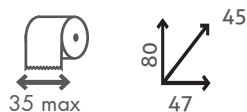

ART. 10

Portarotolo a terra in tubo metallico, con attacchi in metallo fisso.

Struttura: tubolare 16 mm $\varnothing$ verniciato con polvere epossidica, ganci di supporto del rullo in acciaio.

Sistema di taglio della carta: con lama fissa sempre appoggiata sul rullo.

Possibilità di personalizzazione: mediante etichetta o serigrafia sulla lama.

Bobina di carta esclusa.

Pieces per pack: 1/2
Pieces per pallet: 38/76

Color: