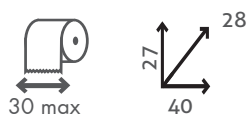

Bobina di carta esclusa.

Pieces per pack: 1/2
Pieces per pallet: 48/96

Color:

**ART. 14 INOX**

Portarotolo a muro o a tavolo in tubo metallico.

Struttura: in acciaio inossidabile AISI 304 (18/10).

Sistema di taglio della carta: con lama a bilancella mobile sempre appoggiata sul rullo.