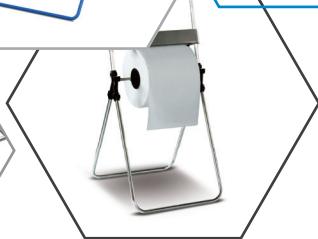

GGM

DISPENSER
CARTA
2023

**ART. 10**

Portarotolo a terra in tubo metallico, con attacchi in metallo fisso.

Struttura: tubolare 16 mm \varnothing verniciato con polvere epossidica, ganci di supporto del rullo in acciaio.