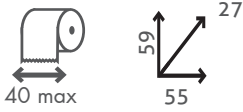

ART. 38

Portalenzuolino a parete registrabile.

Struttura: in acciaio inossidabile AISI 304 (18/10).

Bobina di carta: 100 cm max (esclusa).

Pezzi per cartone: 1

Pieces per pack:1
Pezzi per pallet 100

Color: