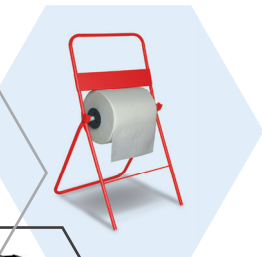

GGM

DISPENSER
CARTA
2023

**ART. 10**

Portarotolo a terra in tubo metallico, con attacchi in metallo fisso.

Struttura: tubolare 16 mm \varnothing verniciato con polvere epossidica, ganci di supporto del rullo in acciaio.

Sistema di taglio della carta: con lama fissa sempre appoggiata sul rullo.

Possibilità di personalizzazione: mediante etichetta o serigrafia sulla lama.

Bobina di carta esclusa.

Pieces per pack: 1/2
Pieces per pallet: 38/76

Color:

**ART. 14**

Portarotolo a muro o a tavolo in tubo metallico.

Struttura: Tubolare 16 mm \varnothing verniciato con polvere epossidica, ganci di supporto del rullo in acciaio.

Possibilità di personalizzazione: mediante etichetta o serigrafia sulla lama.