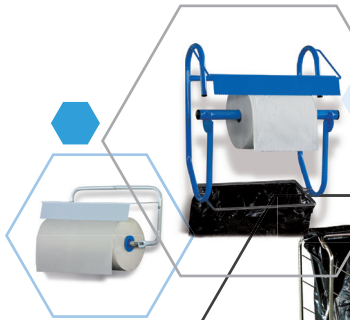

GGM

DISPENSER
CARTA
2023

**ART. 10**

Portarotolo a terra in tubo metallico, con attacchi in metallo fisso.

Struttura: tubolare 16 mm \varnothing verniciato con polvere epossidica, ganci di supporto del rullo in acciaio.

Sistema di taglio della carta: con lama fissa sempre appoggiata sul rullo.

Possibilità di personalizzazione: mediante etichetta o serigrafia sulla lama.

Bobina di carta esclusa.

Pieces per pack: 1/2
Pieces per pallet: 38/76