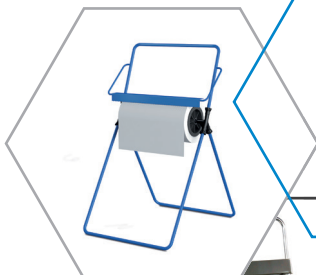

GGM

DISPENSER
CARTA
2023

**ART. 10**

Portarotolo a terra in tubo metallico, con attacchi in metallo fisso.

Struttura: tubolare 16 mm \varnothing verniciato con polvere epossidica, ganci di supporto del rullo in acciaio.

Color:

**ART. 14**

Portarotolo a muro o a tavolo in tubo metallico.

Struttura: Tubolare 16 mm \varnothing verniciato con polvere epossidica, ganci di supporto del rullo in acciaio.

Possibilità di personalizzazione: mediante etichetta o serigrafia sulla lama.