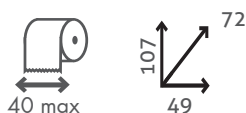

ART. 34

Portarotolo a terra con ruote e porta sacco in tubo metallico smontabile attacchi in metallo.

Struttura: tubolare 20 mm ø verniciato con polvere epossidica

ganci di supporto del rullo in acciaio.

Aggancio rapido del sacco al telaio in acciaio cromato.

Sistema di taglio della carta: con lama a bilancella mobile sempre appoggiata sul rullo.

Possibilità di personalizzazione: mediante etichetta o serigrafia sulla lama.

Bobina di carta esclusa.

Pieces per pack:1
Pieces per pallet: 24

Color: