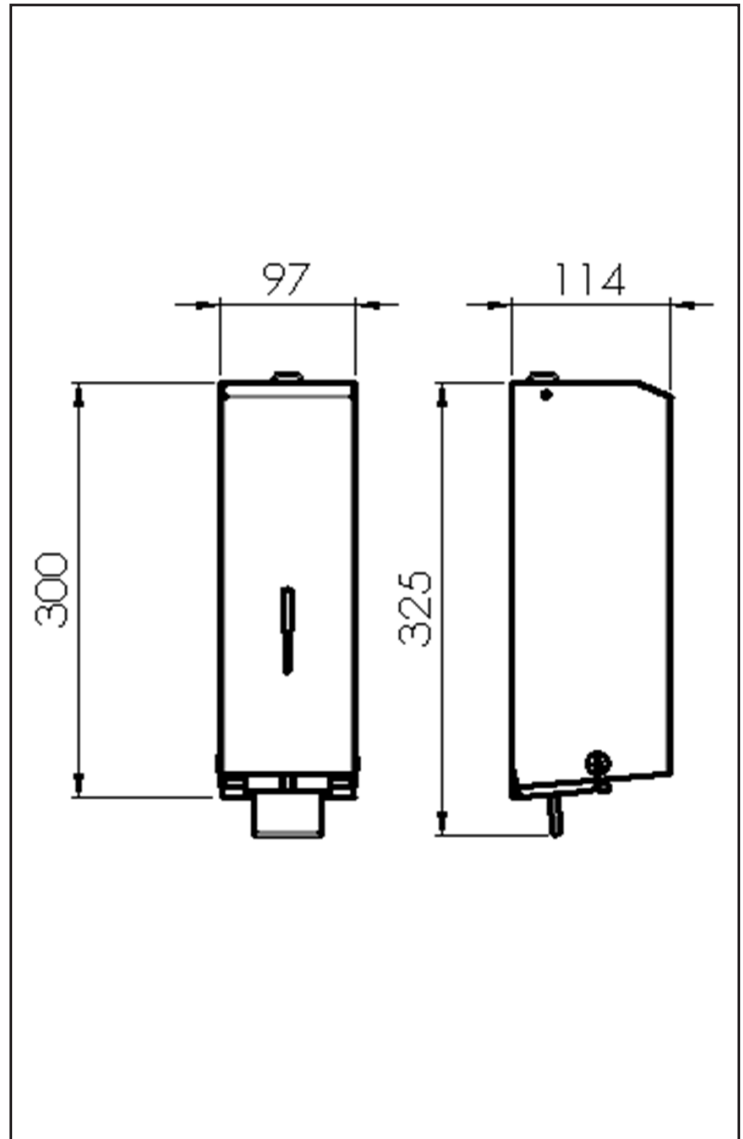

Art 22: Distributore di sapone liquido.
Art 22: Filling liquid soap dispenser.
Technical product sheet
Scheda tecnica

Art:22X1

Material: frame in Aisi 304 (18/10) polished
Capacity: Tray with one liter capacity.
Metal keyed lock.
Fixing screws: included.
Quantity per pack: 1

Materiale: fusto in **Aisi 304 (18/10)** lucido
Capacità: Vaschetta con capacità di un litro.
Serratura in metallo.
Tasselli fissaggio inclusi
Pezzi per cartone: 1

Article	net weight	gross weight	pack. dimensions	EAN
A22X1	KG 1,00	KG 1,15	35x13x13 cm	8058269251192