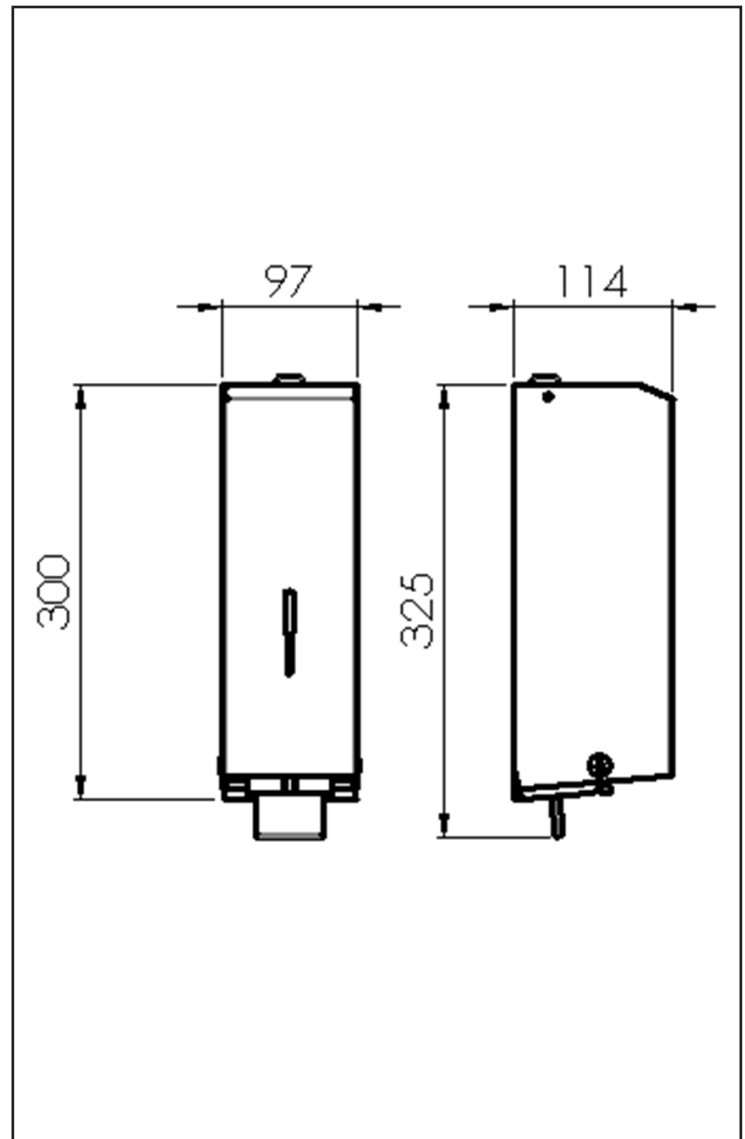

Art 22: Distributore di sapone liquido.
Art 22: Filling liquid soap dispenser.
Technical product sheet
Scheda tecnica

Art:22X15

Material: frame in Aisi 304 (18/10) ground
Capacity: Tray with one liter capacity.
Metal keyed lock.
Fixing screws: included.
Quantity per pack: 1

Materiale: fusto in **Aisi 304 (18/10)** satinato.
Capacità: Vaschetta con capacità di un litro.
Serratura in metallo.
Tasselli fissaggio inclusi
Pezzi per cartone: 1

Article	net weight	gross weight	pack. dimensions	EAN
A22X15	KG 1,00	KG 1,15	35x13x13 cm	8058269251192